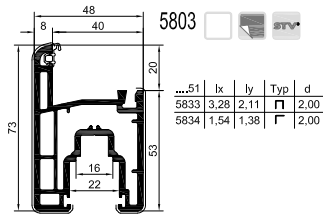

SF Schiebefenster · Sliding Window

Schiebesystem 48 / 74 mm

S 7000 IQ

S 8000 IQ

GEALAN-LINEAR®

S 9000
S 9000 plus

GEALAN-KUBUS®

S 9000 NL