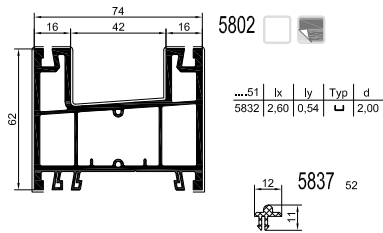

SF Schiebefenster · Sliding Window

Schiebesystem 48 / 74 mm

S 7000 IQ

S 8000 IQ

GEALAN-LINEAR®

S 9000
S 9000 plus

GEALAN-KUBUS®

S 9000 NL