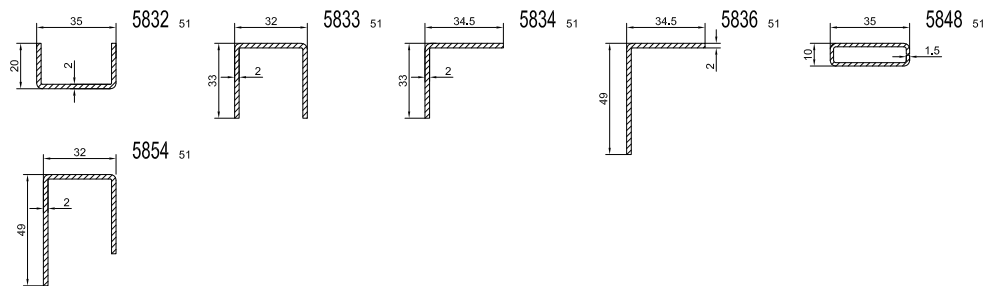

SF Schiebefenster · Sliding Window

Schiebesystem 48 / 74 mm

S 7000 IQ

S 8000 IQ

GEALAN-LINEAR®

S 9000
S 9000 plus

GEALAN-KUBUS®

S 9000 NL