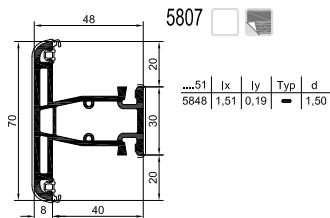

SF Schiebefenster · Sliding Window

Schiebesystem 48 / 74 mm

S 7000 IQ

S 8000 IQ

GEALAN-LINEAR®

S 9000
S 9000 plus

GEALAN-KUBUS®

S 9000 NL