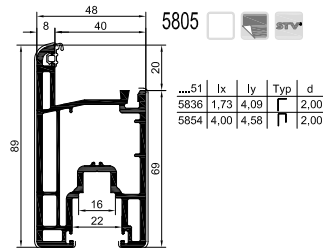

SF Schiebefenster · Sliding Window

Schiebesystem 48 / 74 mm

S 7000 IQ

S 8000 IQ

GEALAN-LINEAR®

S 9000
S 9000 plus

GEALAN-KUBUS®

S 9000 NL