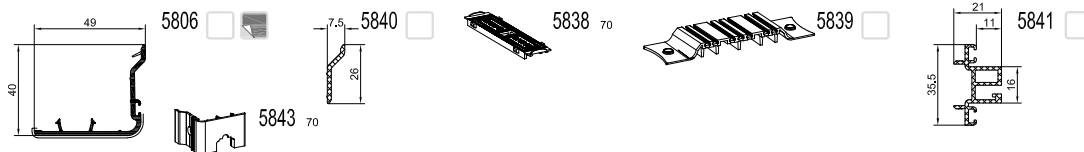

SF Schiebefenster · Sliding Window

Schiebesystem 48 / 74 mm

S 7000 IQ

S 8000 IQ

GEALAN-LINEAR®

S 9000
S 9000 plus

GEALAN-KUBUS®

S 9000 NL