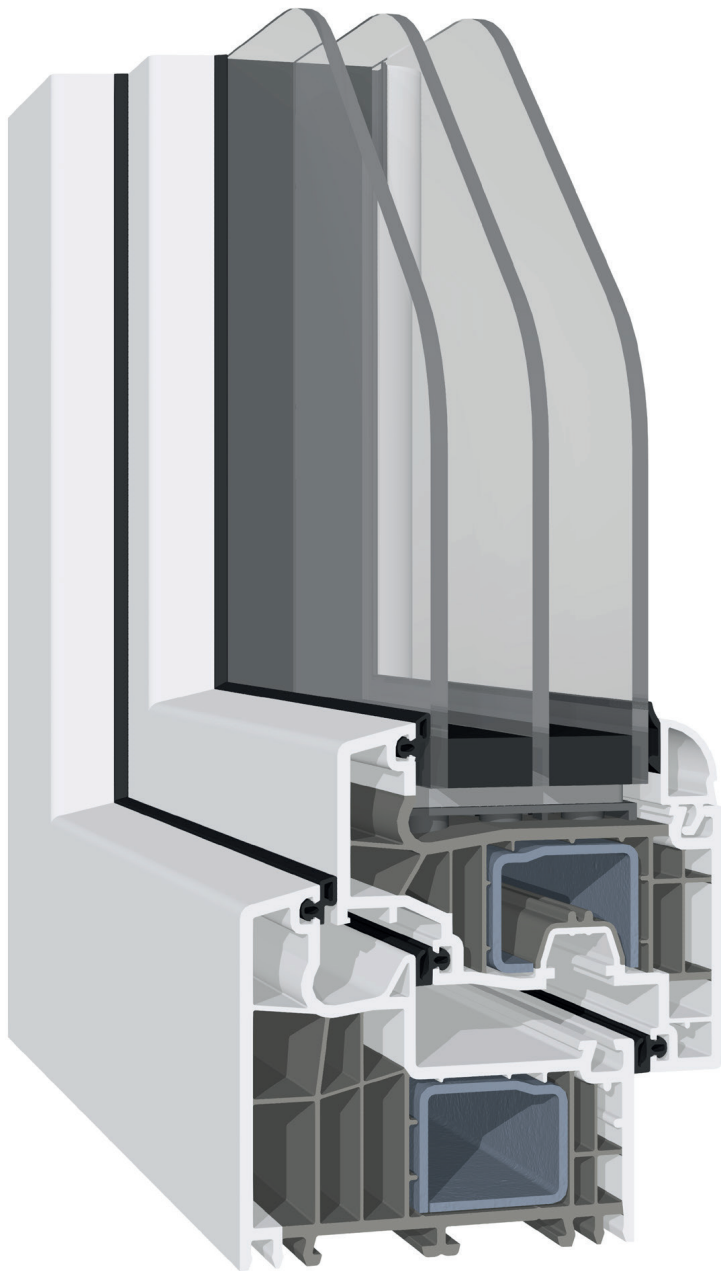

BluEvolution 92

0,94 UF jusqu'à
0,94 W/m²K

3 JOINTS

6 CHAMBRES
ISOLEMENT

92 PROFONDEUR

A PLACAGE
ALUMINIUM

BluEvolution 92

Le système de profilés BluEvolution 92 associe une technologie de pointe à un design moderne et fonctionnel, créant ainsi une nouvelle génération de fenêtres de première classe.

La structure optimisée à 6 chambres avec une profondeur de construction de 92 mm garantit une isolation thermique exceptionnelle et une efficacité énergétique optimale.

Avec une largeur visible réduite à seulement 118 mm, la récupération de l'énergie solaire grâce à l'augmentation de l'incidence de la lumière et la durabilité environnementale offerte par le plastique 100 % recyclable, ce système est aligné sur les technologies futures de Salamander.

Bluevolution 92 Revêtement en aluminium

Le système le plus performant peut être complété par un revêtement extérieur en aluminium afin d'obtenir la combinaison ultime de l'efficacité énergétique des profilés en PVC et de la durabilité accrue de l'aluminium.

Les fenêtres bluEvolution 92 offrent la meilleure isolation thermique que nous puissions garantir en standard. Elles sont équipées d'un triple vitrage, de profilés d'une profondeur de 92 mm, de trois joints - des éléments qui ont un impact positif sur le coefficient de transfert de chaleur obtenu. Tous ces éléments en font un produit très recherché par les clients qui recherchent le plus haut degré d'efficacité énergétique.