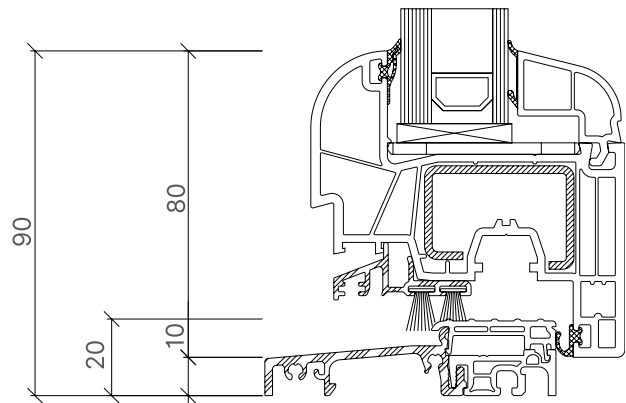

Prag aluminiu + 761004