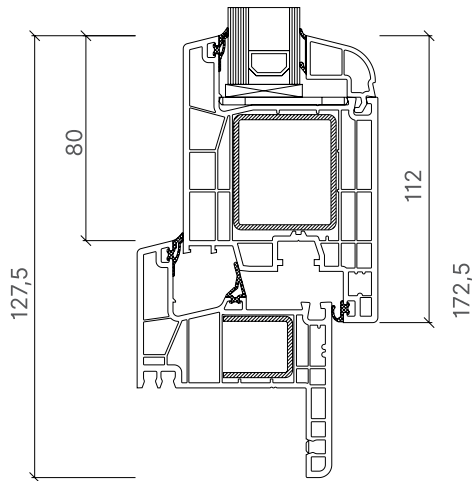

760021 + 761008