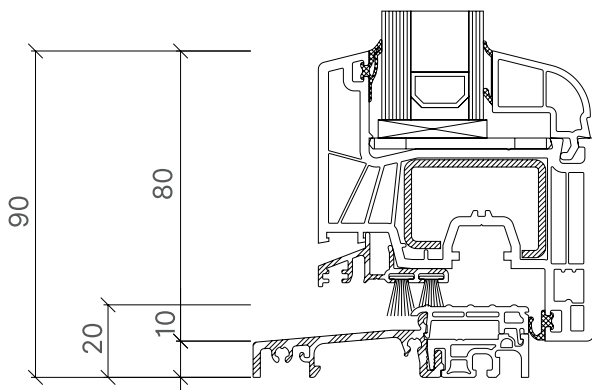

Prag aluminiu + 761003