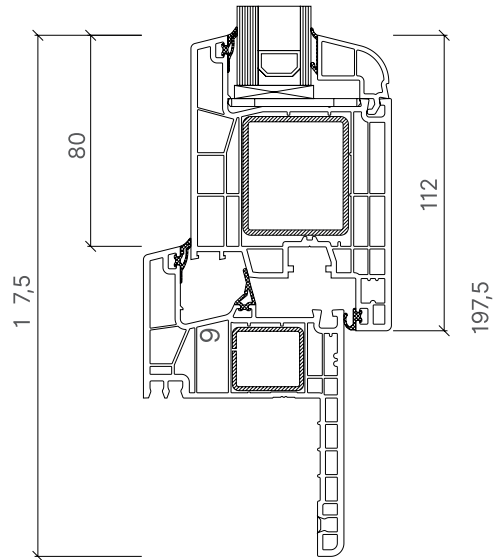

760024 + 761008