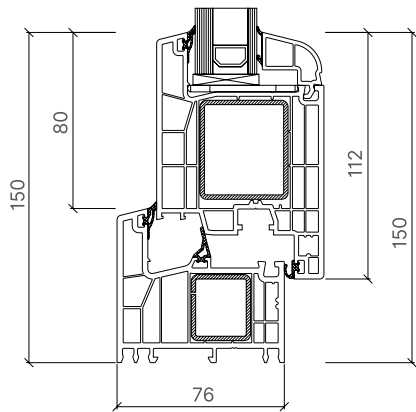

GreenEvolution **76** MD

Premium

1,0 UF jusqu'à
1,0 W / m²K

3 JOINTS

6 CHAMBRES

76 LARGEUR

R AILE RÉNO
35/60

760008 + 761008