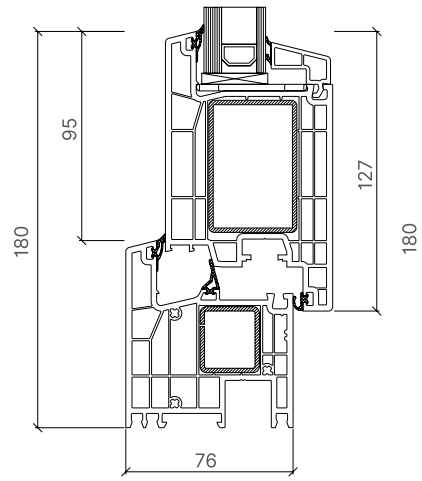

GreenEvolution **76** MD

Premium

1,0 UF jusqu'à
1,0 W / m²K

3 JOINTS

6 CHAMBRES

76 LARGEUR

R AILE RÉNO
35/60

760008 + 761008