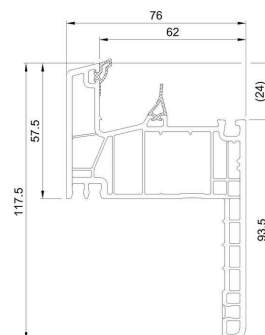

Dormant

GreenEvolution **76 MD Premium**