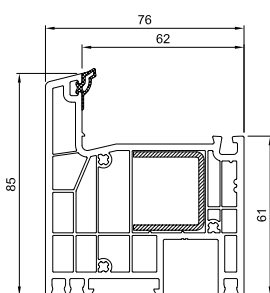

GreenEvolution **76 AD Premium**