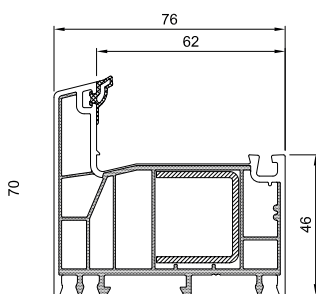

GreenEvolution **76 AD Standard**