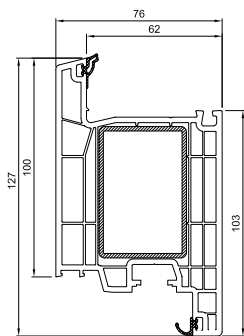

Ouvrant

GreenEvolution **76 MD & 76 AD Premium**

761014

GreenEvolution **76 AD Standard**