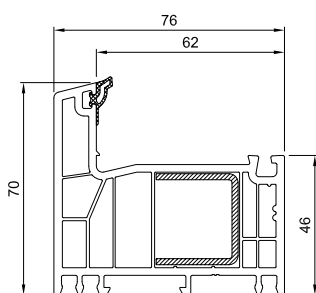

GreenEvolution **76 AD Premium**