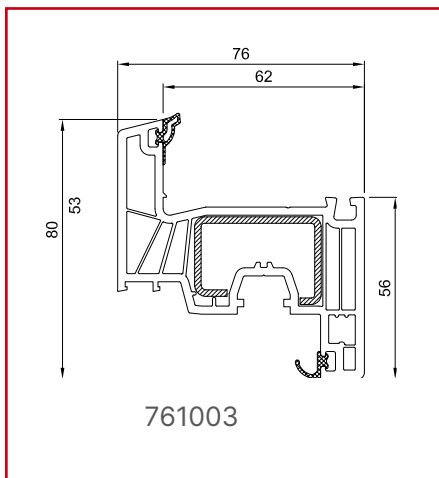

Ouvrant

GreenEvolution **76 MD & 76 AD Premium**

761003