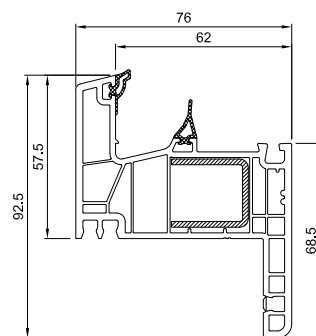

Dormant

GreenEvolution **76 MD Premium**