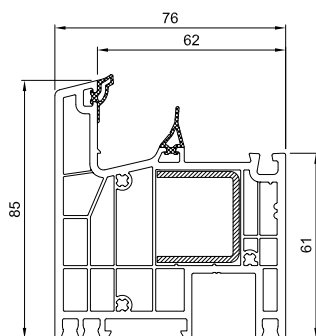

Dormant

GreenEvolution **76 MD Premium**