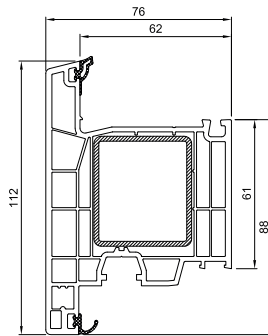

Ouvrant

GreenEvolution **76 MD & 76 AD Premium**

761009

GreenEvolution **76 AD Standard**