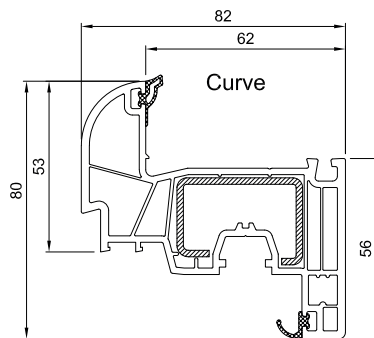

Ouvrant

GreenEvolution **76 MD & 76 AD Premium**

761004

GreenEvolution **76 AD Standard**