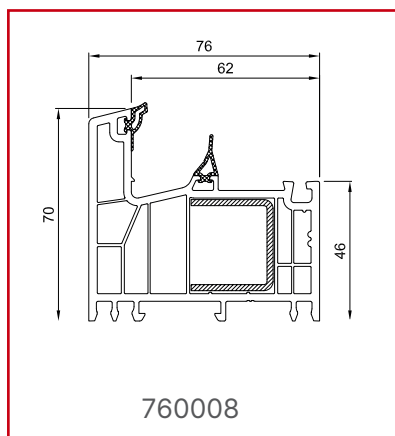

Dormant

GreenEvolution **76 MD Premium**