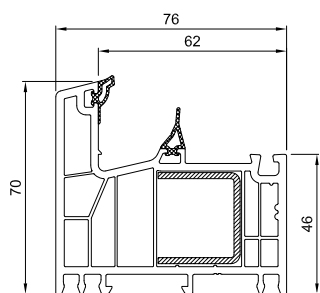

Dormant

GreenEvolution **76 MD Premium**

760008