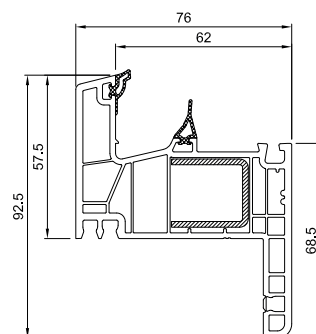

Dormant

GreenEvolution **76 MD Premium**

760008

760021

GreenEvolution **76 AD Premium**

760007

760011

GreenEvolution **76 AD Standard**

760003