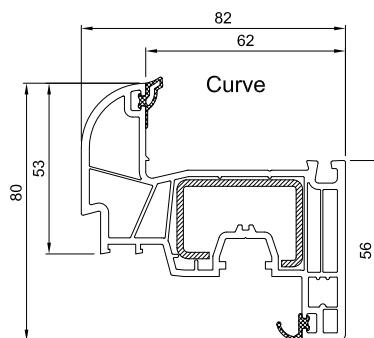

Ouvrant

GreenEvolution **76 MD & 76 AD Premium**

761004

GreenEvolution **76 AD Standard**