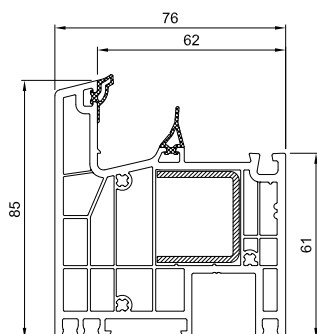

Dormant

GreenEvolution **76 MD Premium**

760008

760012

GreenEvolution **76 AD Premium**

760007

760011

GreenEvolution **76 AD Standard**

760003