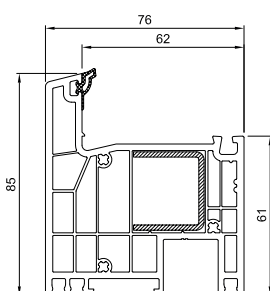

Dormant

GreenEvolution **76 MD Premium**

760008

GreenEvolution **76 AD Premium**

760007

760011

GreenEvolution **76 AD Standard**

760003