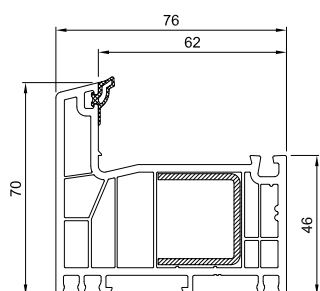

GreenEvolution **76 AD Premium**

760007