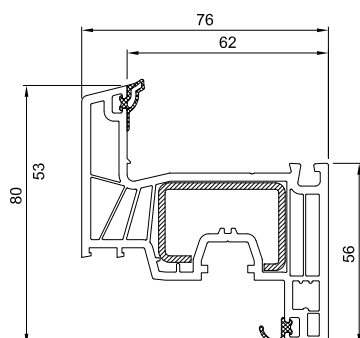

Ouvrant

GreenEvolution **76 MD & 76 AD Premium**

761003