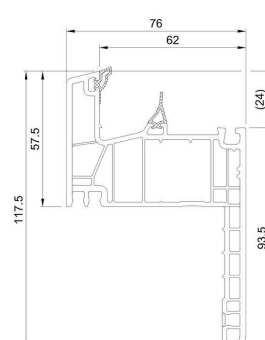

Dormant

GreenEvolution **76 MD Premium**

760008

760024

GreenEvolution **76 AD Premium**

760007

760011

GreenEvolution **76 AD Standard**

760003