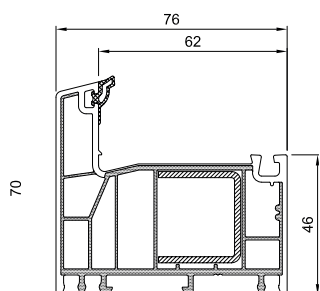

GreenEvolution **76 AD Standard**

760003