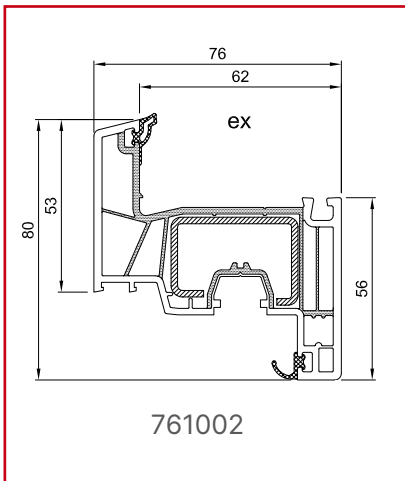

GreenEvolution 76 AD Standard

761002