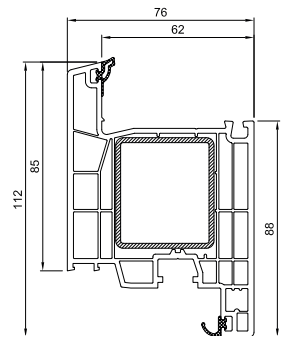

Ouvrant

GreenEvolution 76 MD & 76 AD Premium

761008

GreenEvolution 76 AD Standard