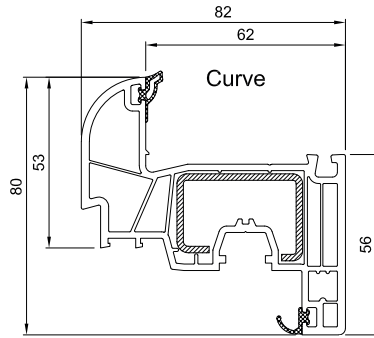

Ouvrant

GreenEvolution 76 MD & 76 AD Premium

761004

GreenEvolution 76 AD Standard