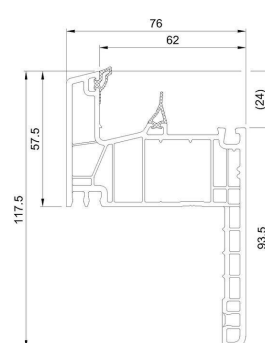

Dormant

GreenEvolution **76 MD Premium**

760008

760024

GreenEvolution **76 AD Premium**

760007

760011

GreenEvolution **76 AD Standard**