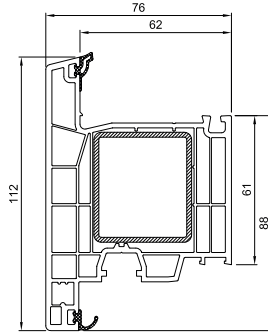

Ouvrant

GreenEvolution 76 MD & 76 AD Premium

761009

GreenEvolution 76 AD Standard