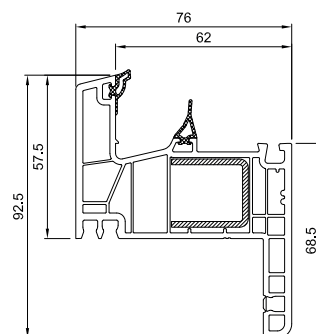

Dormant

GreenEvolution **76 MD Premium**

760008

760021

GreenEvolution **76 AD Premium**

760007

760011

GreenEvolution **76 AD Standard**