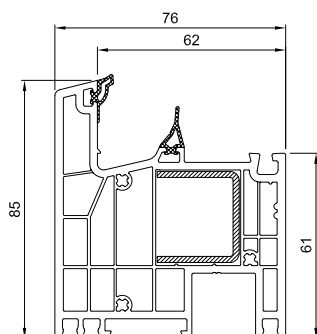

Dormant

GreenEvolution **76 MD Premium**

760008

760012

GreenEvolution **76 AD Premium**

760007

760011

GreenEvolution **76 AD Standard**