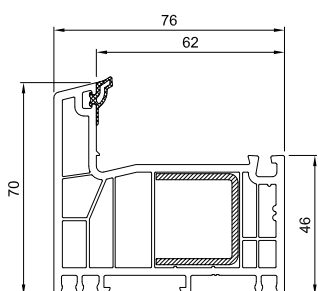

GreenEvolution **76 AD Premium**

760007