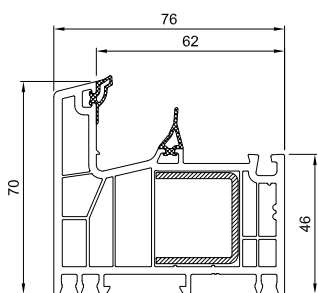

Dormant

GreenEvolution **76 MD Premium**

760008