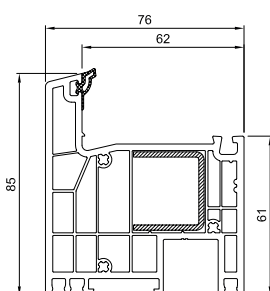

Dormant

GreenEvolution **76 MD Premium**

760008

GreenEvolution **76 AD Premium**

760007

760011

GreenEvolution **76 AD Standard**