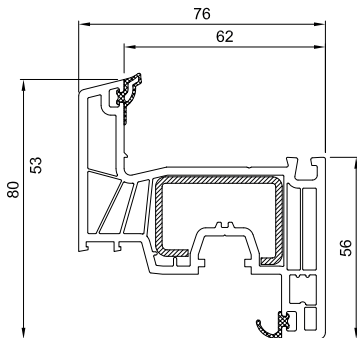

Ouvrant

GreenEvolution 76 MD & 76 AD Premium

761003