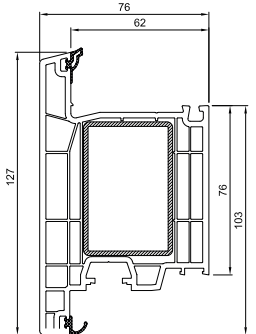

Ouvrant

GreenEvolution 76 MD & 76 AD Premium

761015

GreenEvolution 76 AD Standard