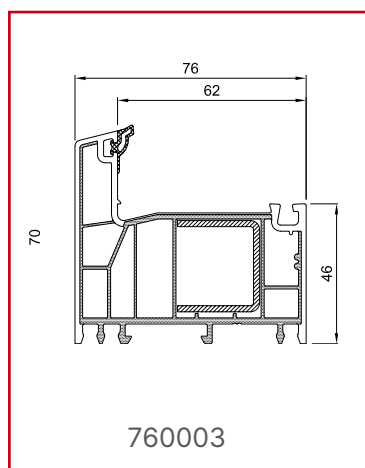

GreenEvolution **76 AD Standard**

760003