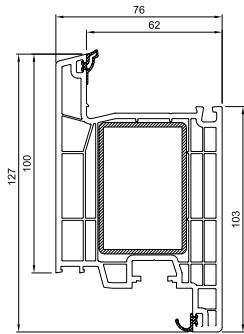

Ouvrant

GreenEvolution 76 MD & 76 AD Premium

761014

GreenEvolution 76 AD Standard